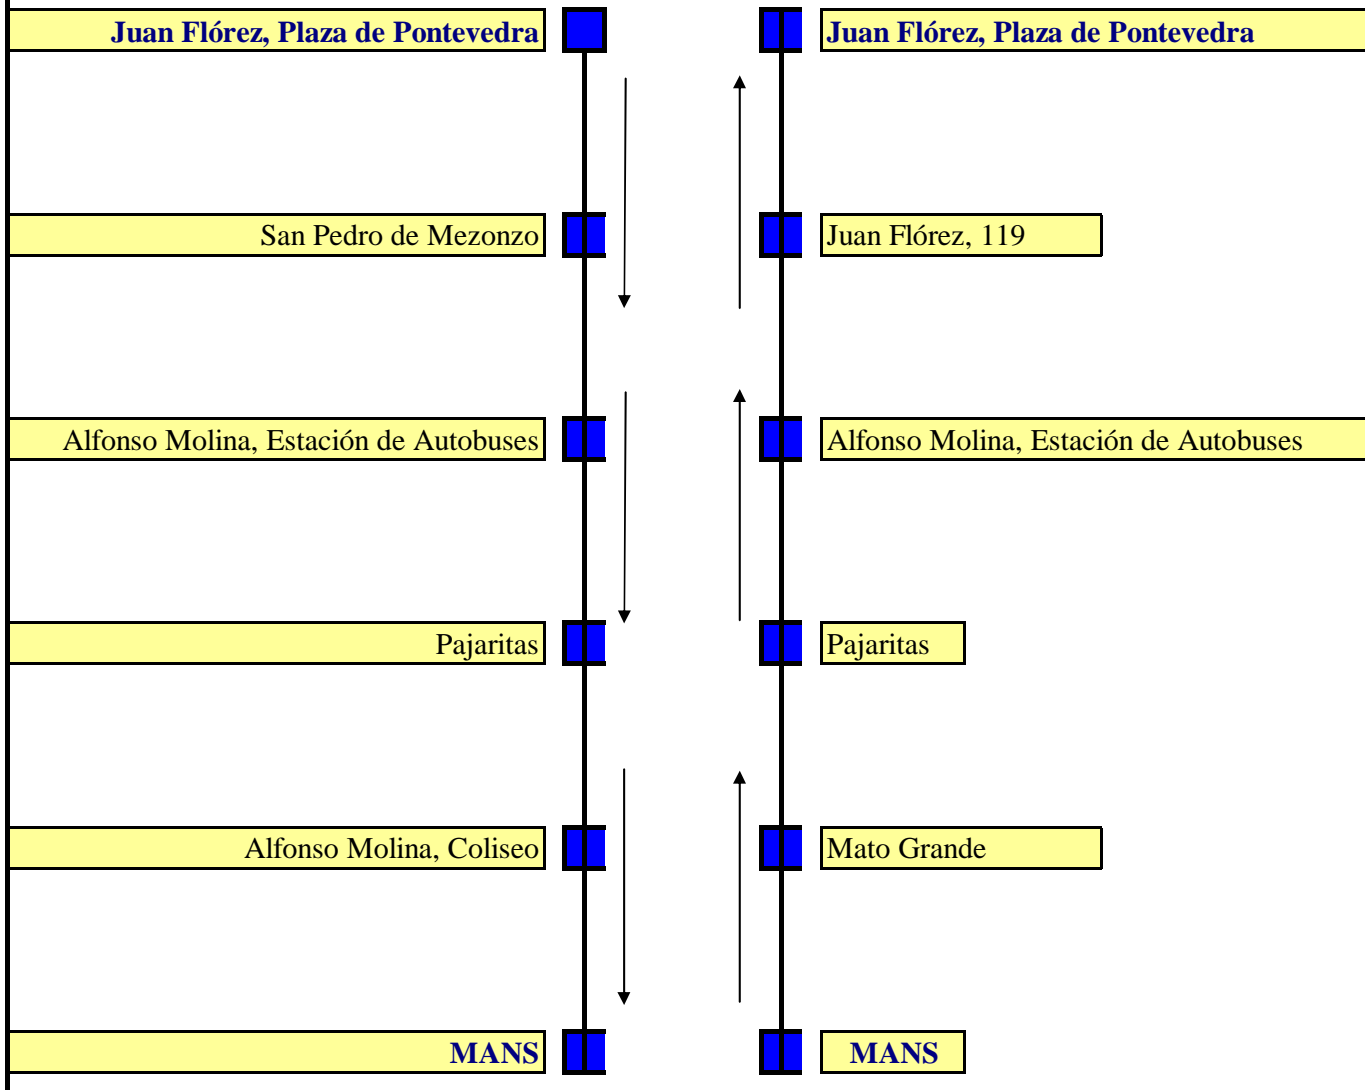

BUS ESPECIAL MANS

COMIENZO DÍA 21 ENERO 2013

Horarios de lunes a viernes

Juan Flórez 10, P. de Pontevedra	MANS
07:40	08:00
08:40	09:00
13:40	14:00
14:40	15:00
18:40	19:00
19:40	20:00